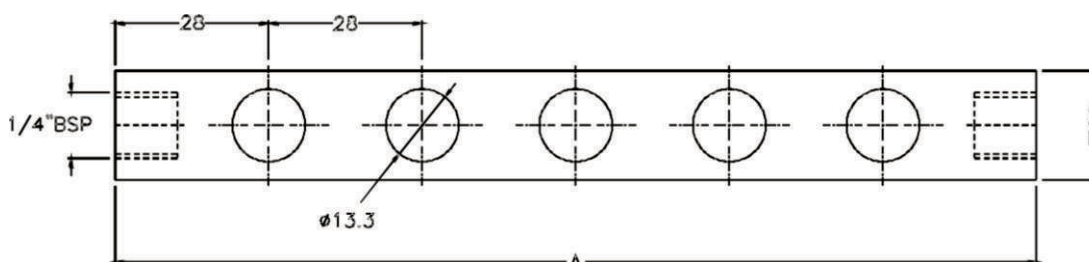

Bloco de Válvula Universal - VVU

Exemplo: VVU-01-04
VVU-02-08

Exemplo

Utilizada com diversos modelos e marcas de válvulas conforme acima foto.

Dimensional

Cantoneira

Bloco para Válvulas de 1/8" BSP

| Número de Válvulas | AA |
|--------------------|-----|
| 2 | 69 |
| 3 | 92 |
| 4 | 115 |
| 5 | 138 |
| 6 | 161 |
| 7 | 184 |
| 8 | 207 |
| 9 | 230 |
| 10 | 253 |

Bloco para Válvulas de 1/4" BSP

| Número de Válvulas | A |
|--------------------|-----|
| 2 | 84 |
| 3 | 112 |
| 4 | 140 |
| 5 | 168 |
| 6 | 196 |
| 7 | 224 |
| 8 | 252 |
| 9 | 280 |
| 10 | 308 |