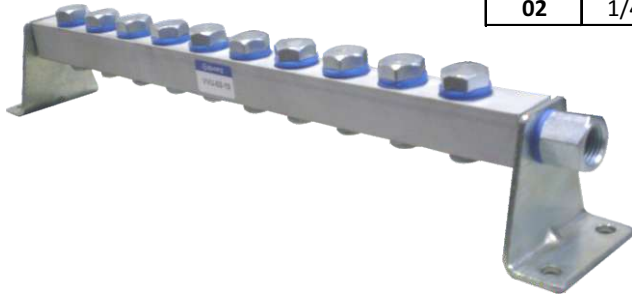

Bloco de Válvula Universal - VVU

Exemplo: VVU-01-04
VVU-02-08

Exemplo

Utilizada com diversos modelos e marcas de válvulas conforme acima foto.

Dimensional

Cantoneira

Bloco para Válvulas de 1/8" BSP

| Número de Válvulas | AA |
|--------------------|-----|
| 2 | 69 |
| 3 | 92 |
| 4 | 115 |
| 5 | 138 |
| 6 | 161 |
| 7 | 184 |
| 8 | 207 |
| 9 | 230 |
| 10 | 253 |

Bloco para Válvulas de 1/4" BSP

| Número de Válvulas | A |
|--------------------|-----|
| 2 | 84 |
| 3 | 112 |
| 4 | 140 |
| 5 | 168 |
| 6 | 196 |
| 7 | 224 |
| 8 | 252 |
| 9 | 280 |
| 10 | 308 |