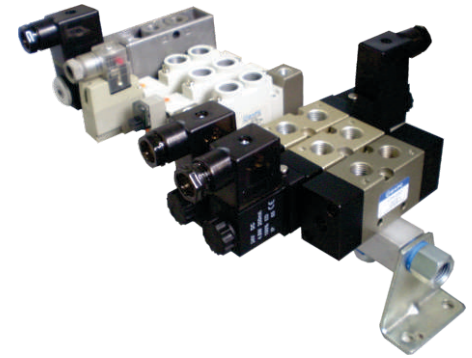

Bloco de Válvula Universal - VVU

Exemplo: VVU-01-04
VVU-02-08

Exemplo

Utilizada com diversos modelos e marcas de válvulas conforme acima foto.

Dimensional

Cantoneira

Bloco para Válvulas de 1/8" BSP

| Número de Válvulas | AA |
|--------------------|-----|
| 2 | 69 |
| 3 | 92 |
| 4 | 115 |
| 5 | 138 |
| 6 | 161 |
| 7 | 184 |
| 8 | 207 |
| 9 | 230 |
| 10 | 253 |

Bloco para Válvulas de 1/4" BSP

| Número de Válvulas | A |
|--------------------|-----|
| 2 | 84 |
| 3 | 112 |
| 4 | 140 |
| 5 | 168 |
| 6 | 196 |
| 7 | 224 |
| 8 | 252 |
| 9 | 280 |
| 10 | 308 |