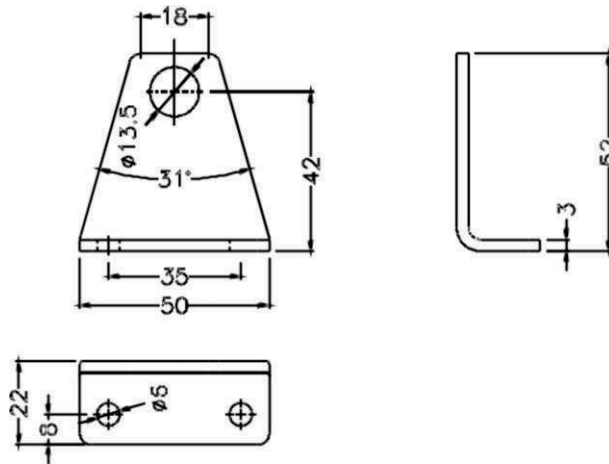

Bloco de Válvula Universal - VVU

Exemplo: VVU-01-04
VVU-02-08

Exemplo

Utilizada com diversos modelos e marcas de válvulas conforme acima foto.

Dimensional

Cantoneira

Bloco para Válvulas de 1/8" BSP

| Número de Válvulas | AA |
|--------------------|-----|
| 2 | 69 |
| 3 | 92 |
| 4 | 115 |
| 5 | 138 |
| 6 | 161 |
| 7 | 184 |
| 8 | 207 |
| 9 | 230 |
| 10 | 253 |

Bloco para Válvulas de 1/4" BSP

| Número de Válvulas | A |
|--------------------|-----|
| 2 | 84 |
| 3 | 112 |
| 4 | 140 |
| 5 | 168 |
| 6 | 196 |
| 7 | 224 |
| 8 | 252 |
| 9 | 280 |
| 10 | 308 |