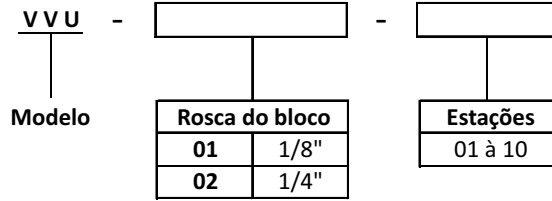

Bloco de Válvula Universal - VVU

Exemplo: VVU-01-04
VVU-02-08

Exemplo

Utilizada com diversos modelos e marcas de válvulas conforme acima foto.

Dimensional

Cantoneira

Bloco para Válvulas de 1/8" BSP

| Número de Válvulas | AA |
|--------------------|-----|
| 2 | 69 |
| 3 | 92 |
| 4 | 115 |
| 5 | 138 |
| 6 | 161 |
| 7 | 184 |
| 8 | 207 |
| 9 | 230 |
| 10 | 253 |

Bloco para Válvulas de 1/4" BSP

| Número de Válvulas | A |
|--------------------|-----|
| 2 | 84 |
| 3 | 112 |
| 4 | 140 |
| 5 | 168 |
| 6 | 196 |
| 7 | 224 |
| 8 | 252 |
| 9 | 280 |
| 10 | 308 |