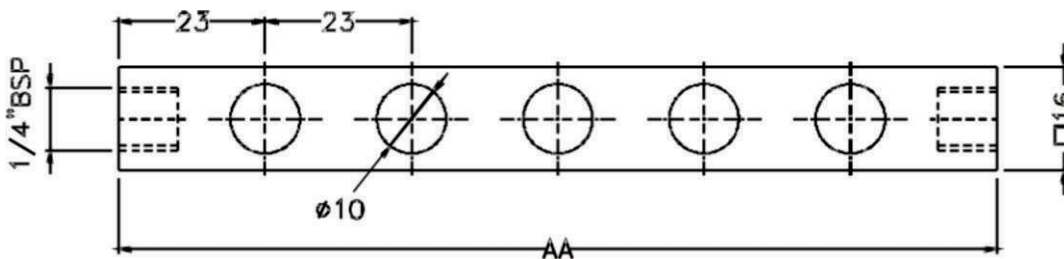

Bloco de Válvula Universal - VVU

Exemplo: VVU-01-04
VVU-02-08

Exemplo

Utilizada com diversos modelos e marcas de válvulas conforme acima foto.

Dimensional

Cantoneira

Bloco para Válvulas de 1/8" BSP

| Número de Válvulas | AA |
|--------------------|-----|
| 2 | 69 |
| 3 | 92 |
| 4 | 115 |
| 5 | 138 |
| 6 | 161 |
| 7 | 184 |
| 8 | 207 |
| 9 | 230 |
| 10 | 253 |

Bloco para Válvulas de 1/4" BSP

| Número de Válvulas | A |
|--------------------|-----|
| 2 | 84 |
| 3 | 112 |
| 4 | 140 |
| 5 | 168 |
| 6 | 196 |
| 7 | 224 |
| 8 | 252 |
| 9 | 280 |
| 10 | 308 |